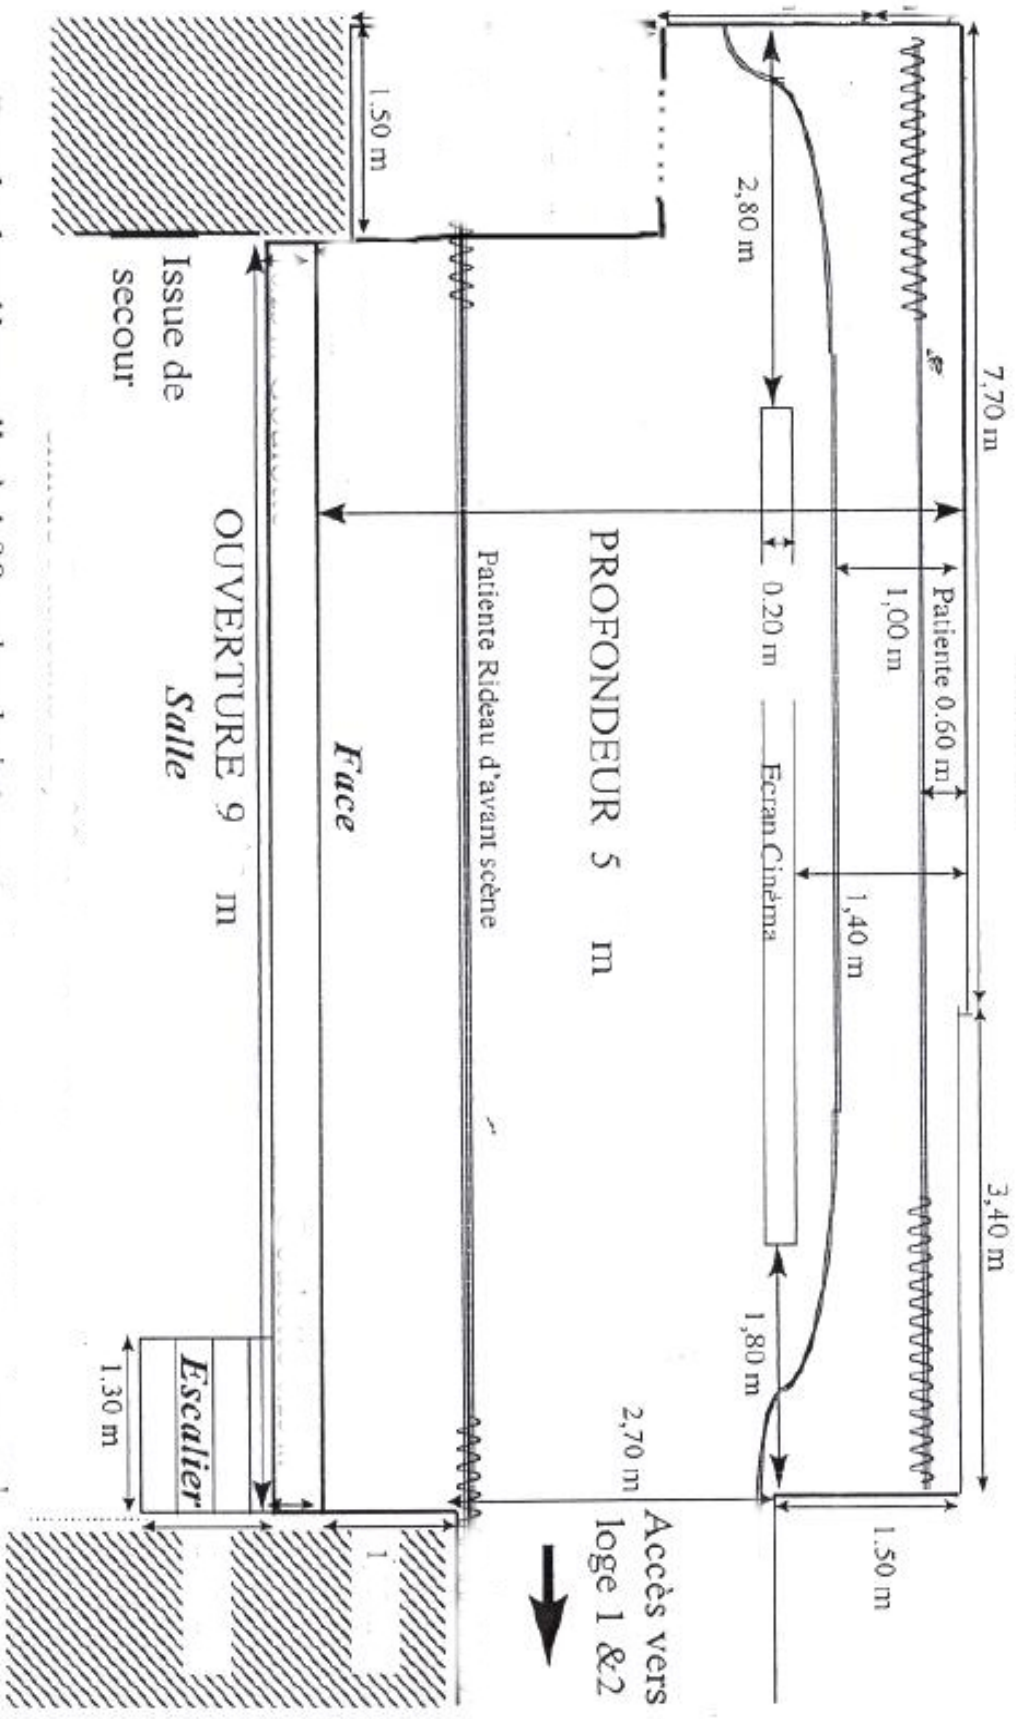

Fiche Technique

Théâtre de la MJC de Corbeil-Essonnes

La Grande Scène

Plateau : -Ouverture : 8,50m -Profondeur : 5,00m -Hauteur Grill : 3,30m -Hauteur plateau 0,85m
Accroches spéciales sur grill technique (sur tout l'espace au-dessus du plateau) 1 Pont lumière en salle. 1 jeu de pendrillons, 1 rideau lointain, 1 rideau avant scène (bleu) à ouverture manuelle

Tous feux, fumigènes et pyrotechnie interdits. Cette fiche technique n'est pas modifiable.

Contacts Régie Générale Armando FERREIRA Tel: 01 64 96 27 69 E-mail: technique@mjccorbeil.com

Hauteur sous Cadre de scène 2,70 m - Hauteur sous Grill à 3,35 m

Loinain

Perche lumière salle à 4,00 m bord plateau