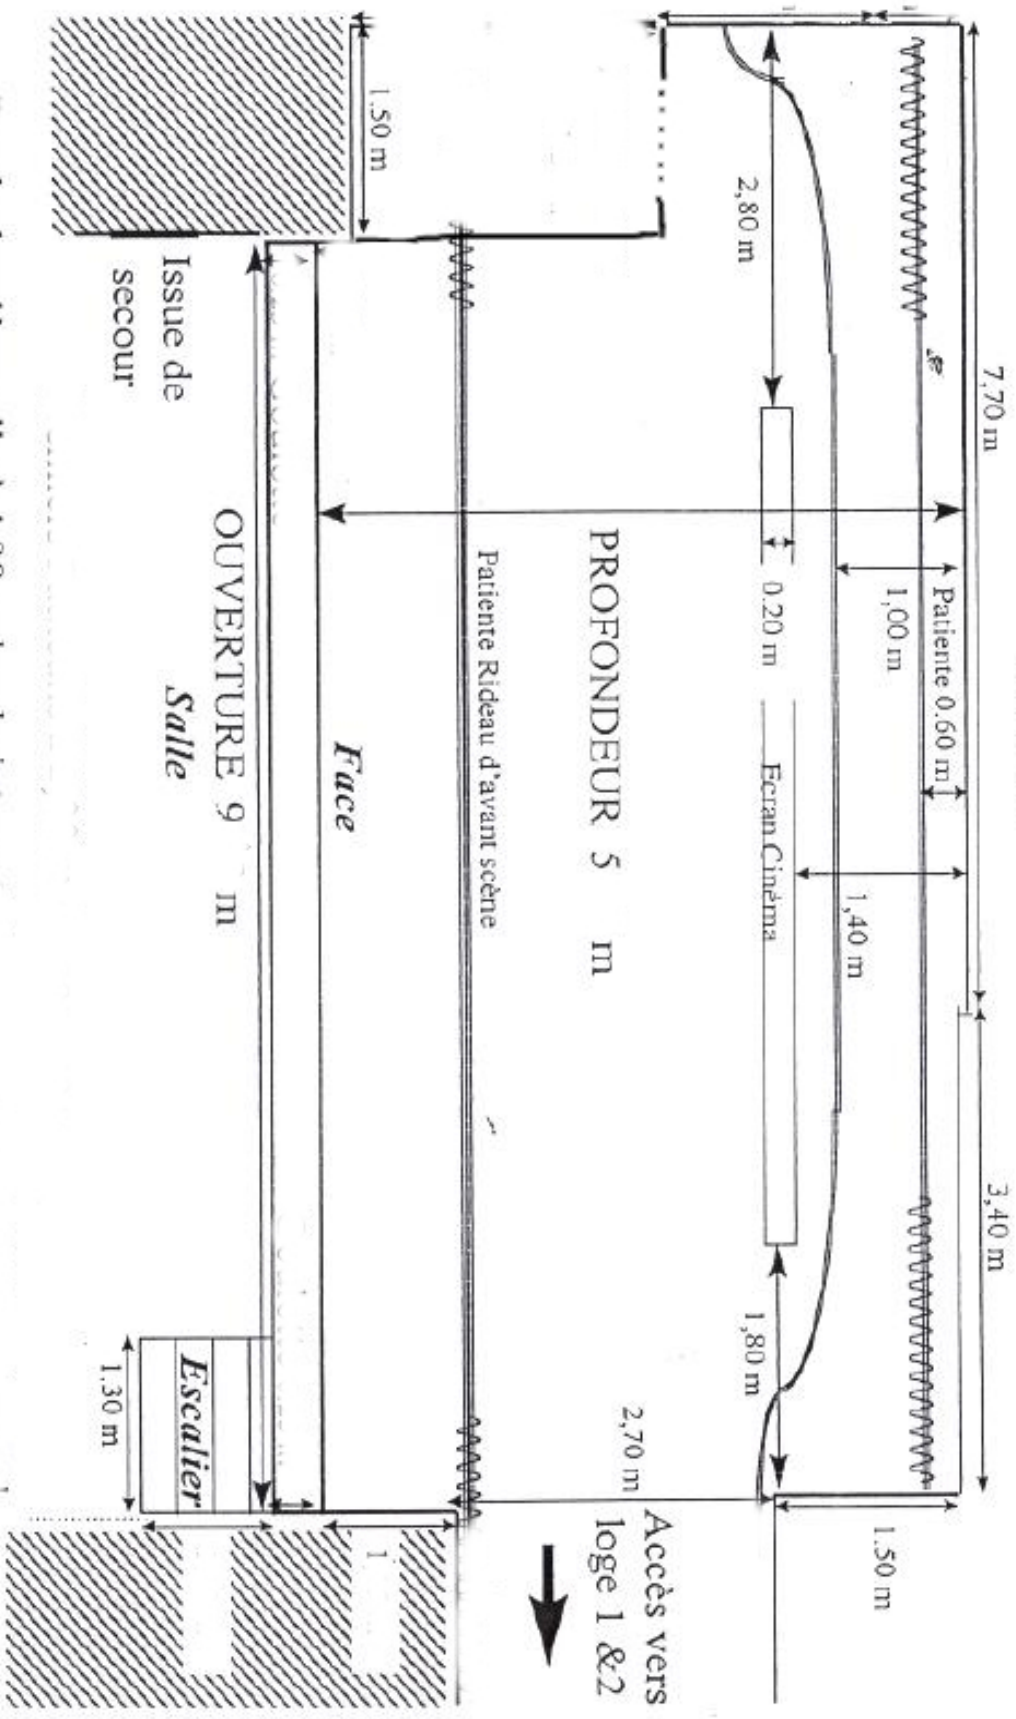

Hauteur sous Cadre de scène 2,70 m - Hauteur sous Grill à 3,35 m

Loinain

Perche lumière salle à 4,00 m bord plateau